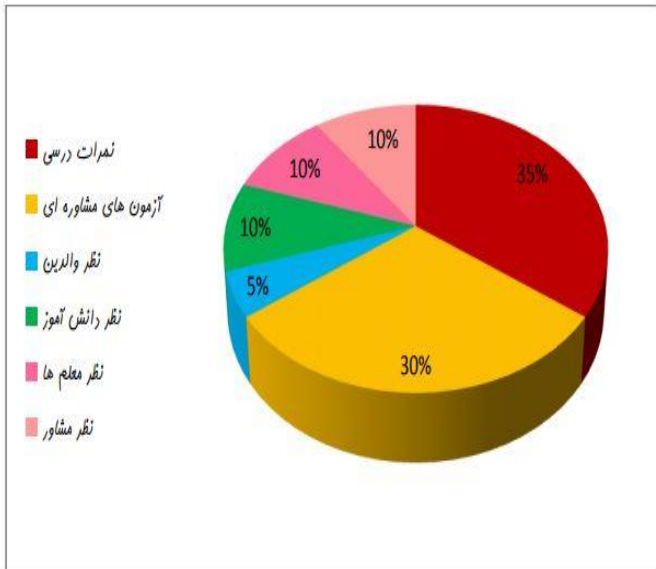

مراحل ثبت

نظر دانش آموز

تهیه و تنظیم :

لیلا مسعودی

کارشناس ارشد روانشناسی

مشاور آموزشگاه فرزندگان ۲

به دو روش می توان به پورتال همگام وارد شد :

۱- به فارسی پورتال همگام تایپ شود .